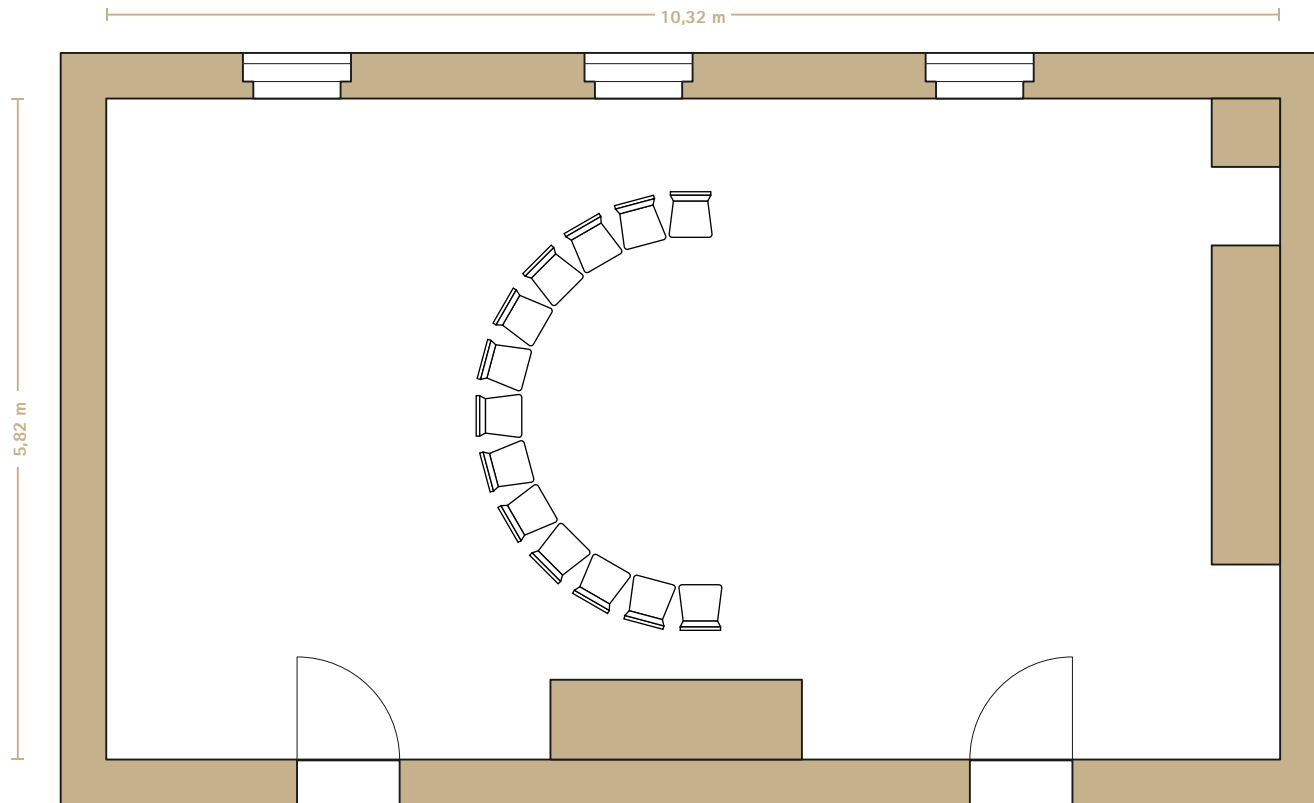

Raumgröße:

Raumgröße gesamt: 60,06 m²

Raumhöhe:

Raumhöhe: x,xx m

Bestuhlung:

Block:	16 P
Karree:	16 P
Kreis*:	14 P
Parlamentarisch:	12 P
Reihe:	20 P
U-Form* (nur außen):	14 P

* Bestuhlungsempfehlung
Alle Angaben sind Circaangaben.