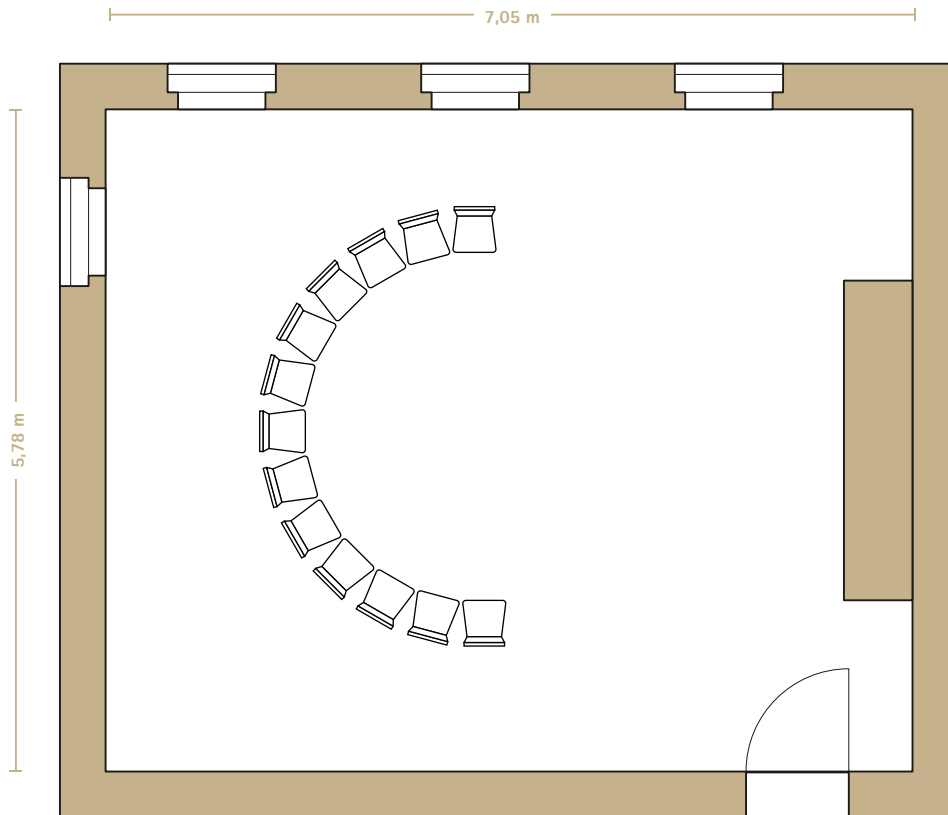

## Raumgröße:

Raumgröße gesamt: 40,75 m<sup>2</sup>

## Raumhöhe:

Raumhöhe: 3,47 m

## Bestuhlung:

Block:	12 P
Karree:	18 P
Kreis*:	12 P
Parlamentarisch:	12 P
Reihe:	20 P
U-Form* (nur außen):	14 P

\* Bestuhlungsempfehlung  
Alle Angaben sind Circaangaben.