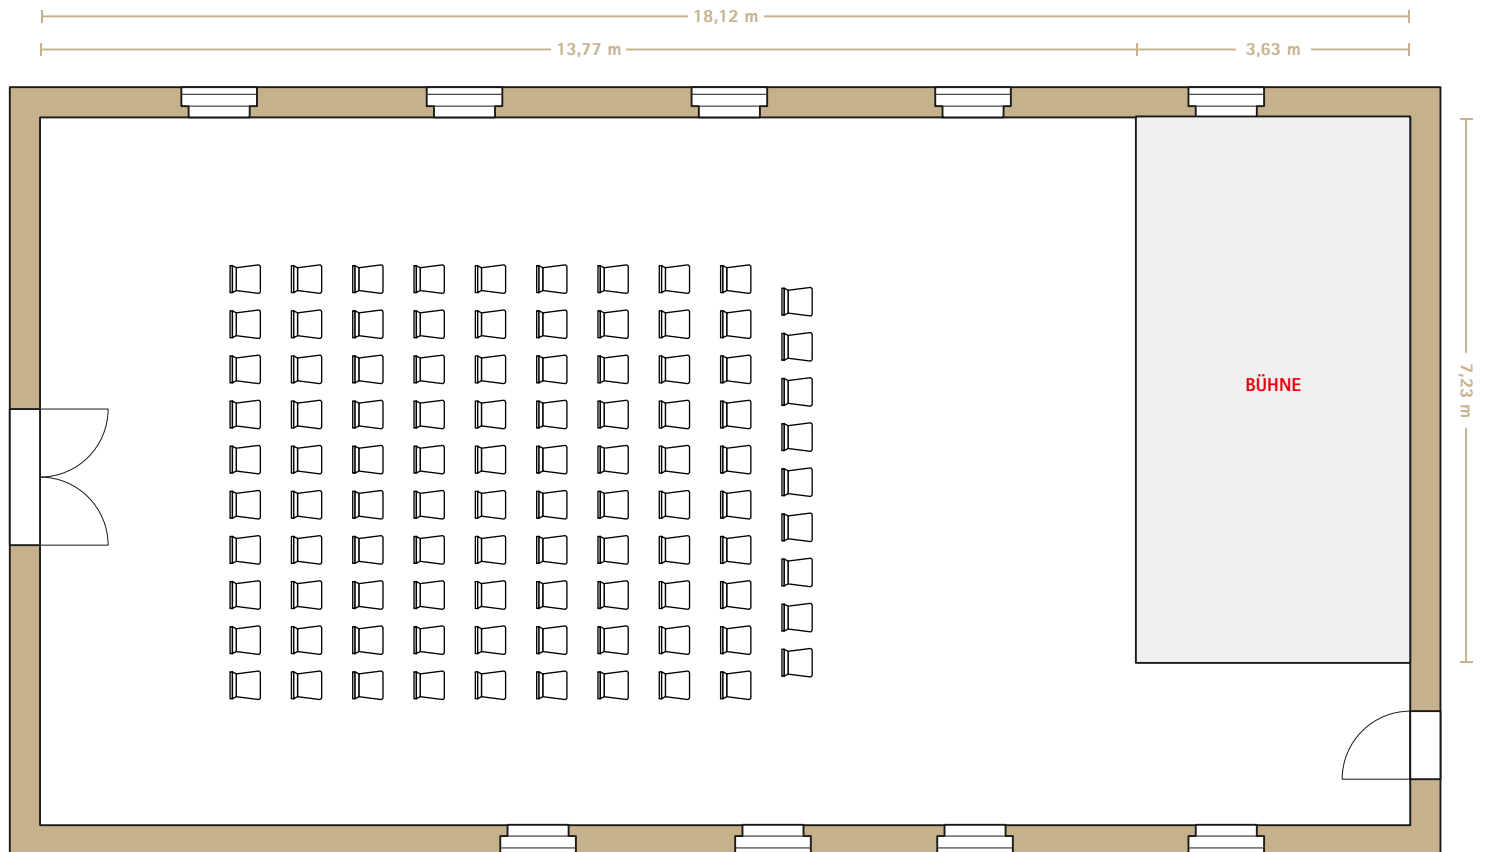

Raumgröße:

Größe ohne Bühne:	143,36 m ²
Bühne:	26,24 m ²
Raumgröße gesamt:	169,60 m ²

Raumhöhe:

Raumhöhe (Balken):	4,64 m
Raumhöhe (Lampen):	3,26 m
Raumhöhe ab Bühne:	4,00 m
Bühnenhöhe:	0,70 m

Bestuhlung:

Karree:	40 P
Kreis*:	45 P
Parlamentarisch:	42 P
Reihe*:	199 P
U-Form (innen & außen):	55 P
U-Form* (außen):	30 P

* Bestuhlungsempfehlung

Alle Angaben sind Circaangaben.

Raumgröße:

Größe ohne Bühne:	143,36 m ²
Bühne:	26,24 m ²
Raumgröße gesamt:	169,60 m ²

Raumhöhe:

Raumhöhe (Balken):	4,64 m
Raumhöhe (Lampen):	3,26 m
Raumhöhe ab Bühne:	4,00 m
Bühnenhöhe:	0,70 m

Bestuhlung:

Karree:	40 P
Kreis*:	45 P
Parlamentarisch:	42 P
Reihe*:	199 P
U-Form (innen & außen):	55 P
U-Form* (außen):	30 P

* Bestuhlungsempfehlung

Alle Angaben sind Circaangaben.

Raumgröße:

Größe ohne Bühne:	143,36 m ²
Bühne:	26,24 m ²
Raumgröße gesamt:	169,60 m ²

Raumhöhe:

Raumhöhe (Balken):	4,64 m
Raumhöhe (Lampen):	3,26 m
Raumhöhe ab Bühne:	4,00 m
Bühnenhöhe:	0,70 m