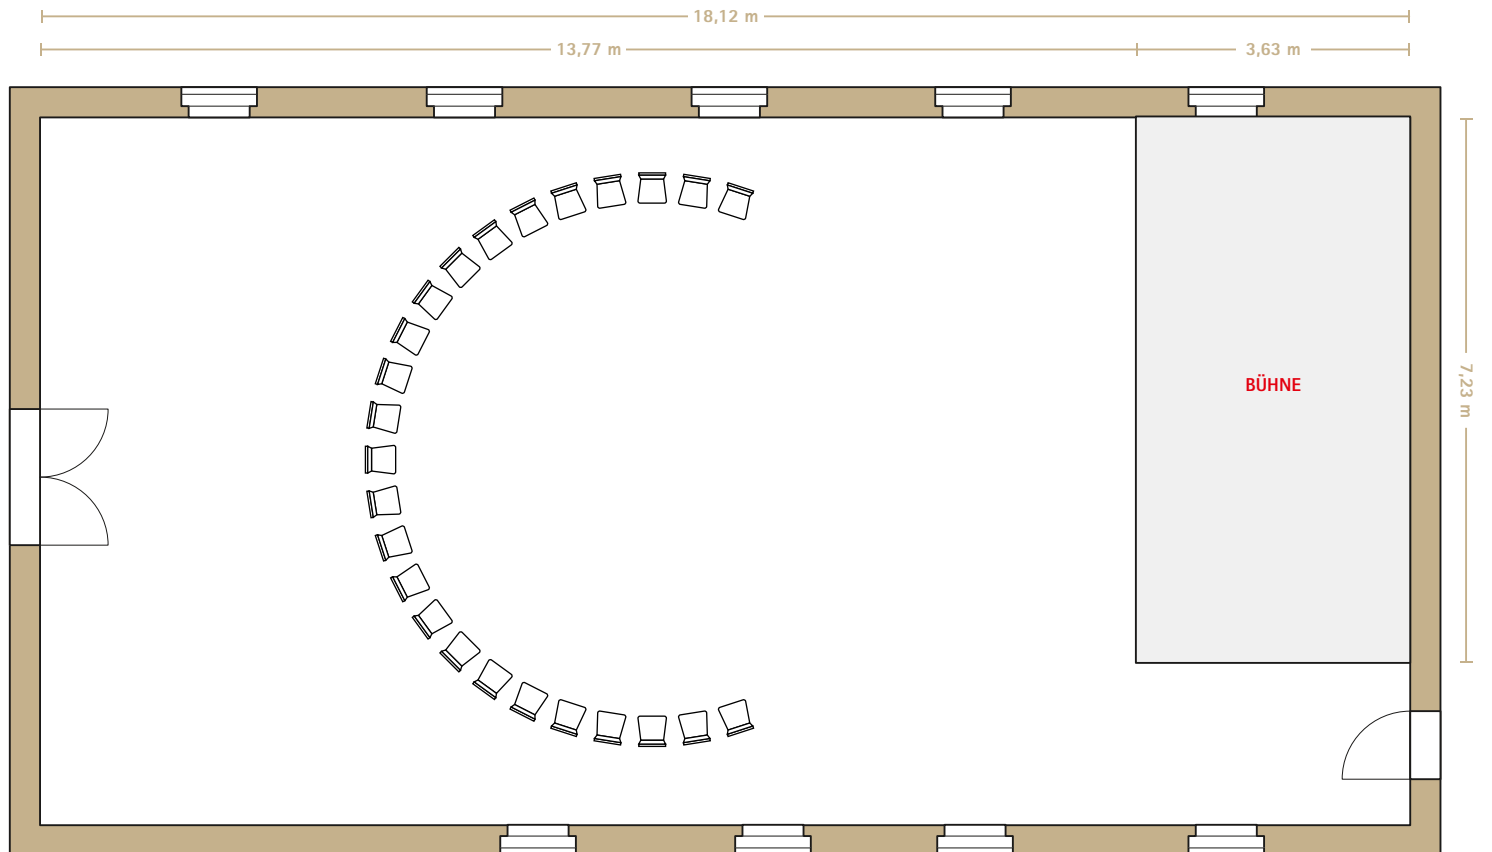

Raumgröße:

Größe ohne Bühne:	143,36 m ²
Bühne:	26,24 m ²
Raumgröße gesamt:	169,60 m ²

Raumhöhe:

Raumhöhe (Balken):	4,64 m
Raumhöhe (Lampen):	3,26 m
Raumhöhe ab Bühne:	4,00 m
Bühnenhöhe:	0,70 m

Bestuhlung:

Karree:	40 P
Kreis*:	45 P
Parlamentarisch:	42 P
Reihe*:	199 P
U-Form (innen & außen):	55 P
U-Form* (außen):	30 P

* Bestuhlungsempfehlung

Alle Angaben sind Circaangaben.

Raumgröße:

Größe ohne Bühne:	143,36 m ²
Bühne:	26,24 m ²
Raumgröße gesamt:	169,60 m ²

Raumhöhe:

Raumhöhe (Balken):	4,64 m
Raumhöhe (Lampen):	3,26 m
Raumhöhe ab Bühne:	4,00 m
Bühnenhöhe:	0,70 m

Bestuhlung:

Karree:	40 P
Kreis*:	45 P
Parlamentarisch:	42 P
Reihe*:	199 P
U-Form (innen & außen):	55 P
U-Form* (außen):	30 P

* Bestuhlungsempfehlung

Alle Angaben sind Circaangaben.

Raumgröße:

Größe ohne Bühne:	143,36 m ²
Bühne:	26,24 m ²
Raumgröße gesamt:	169,60 m ²

Raumhöhe:

Raumhöhe (Balken):	4,64 m
Raumhöhe (Lampen):	3,26 m
Raumhöhe ab Bühne:	4,00 m
Bühnenhöhe:	0,70 m